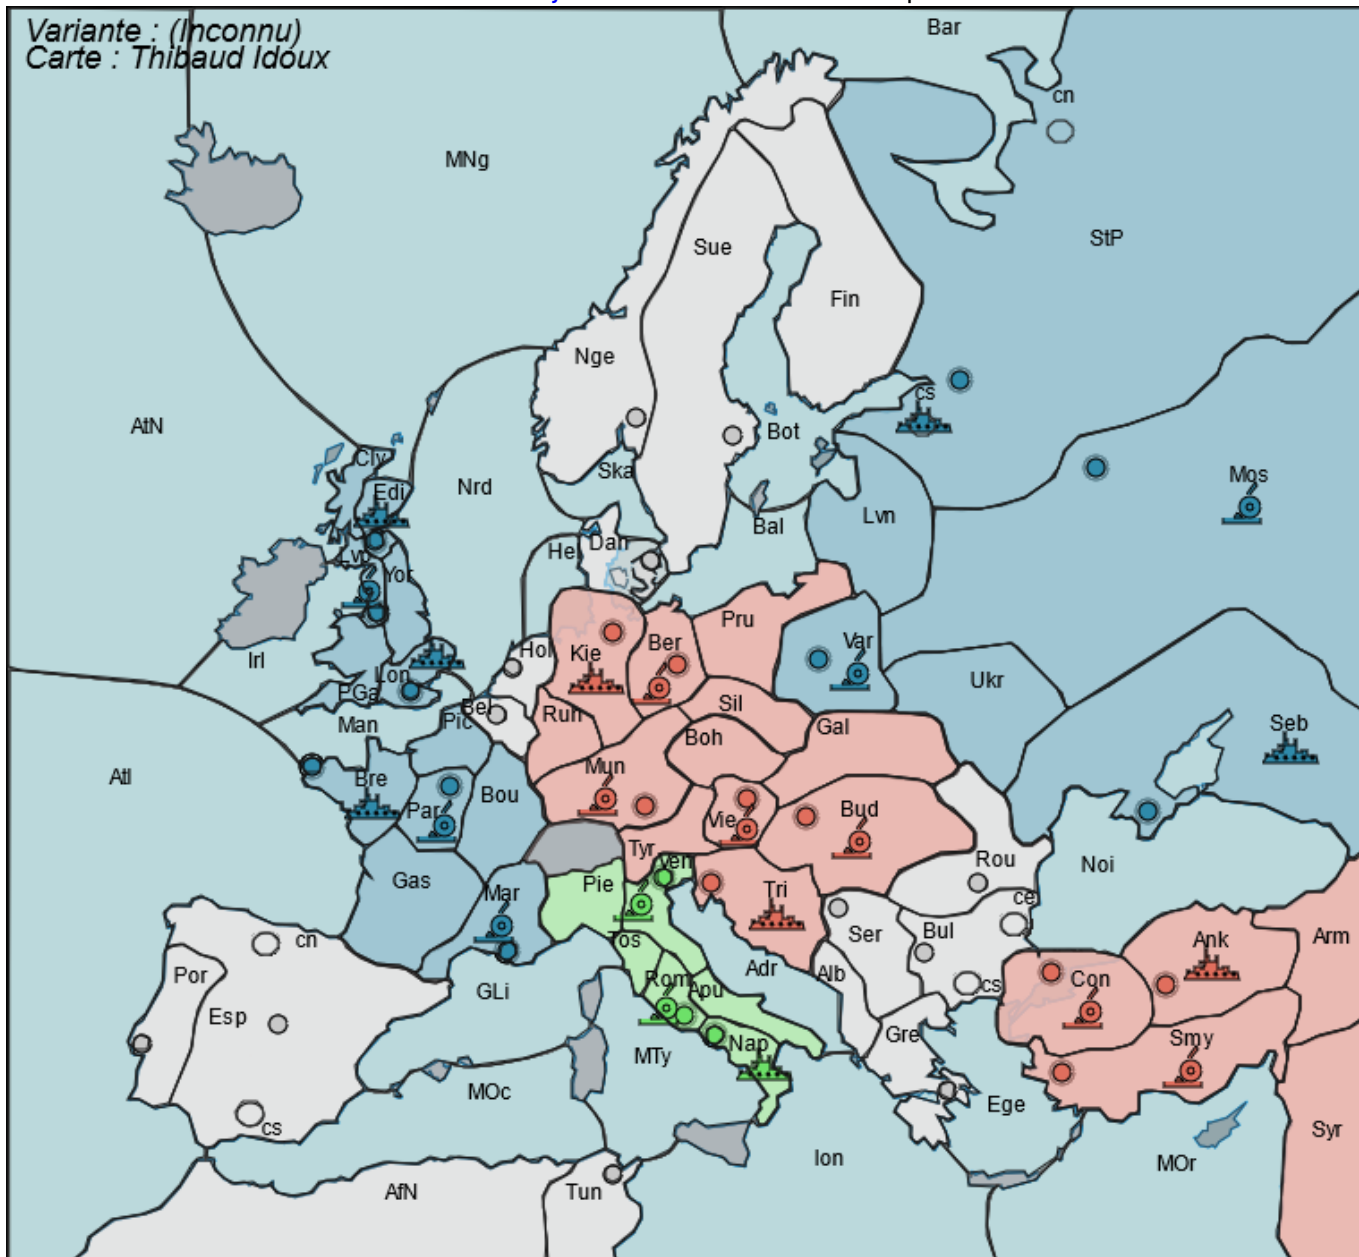

# La Grande Guerre

La Grande Guerre est une variante à 2 joueurs dérivé de la classique

## Contexte

La Grande Guerre se déroule pendant la 1ère Guerre Mondiale

## Position de Départ

Puissances	Armées	Flottes
<b>Entente</b>	Liverpool, Paris, Marseille, Moscou, Varsovie	Edimbourg, Londres, Brest, Sébastopol, Saint-Pétersbourg (côte sud)
<b>Alliance</b>	Berlin, Munich, Vienne, Budapest, Constantinople, Smyrne	Kiel, Trieste, Ankara
<b>Italie</b>	Venise, Rome	Naples

### Provinces à multiples cotes

- Espagne : Côtes Nord et Sud
- Bulgarie : Côtes Sud et Est
- Saint-Pétersbourg : Côtes Nord et Sud.