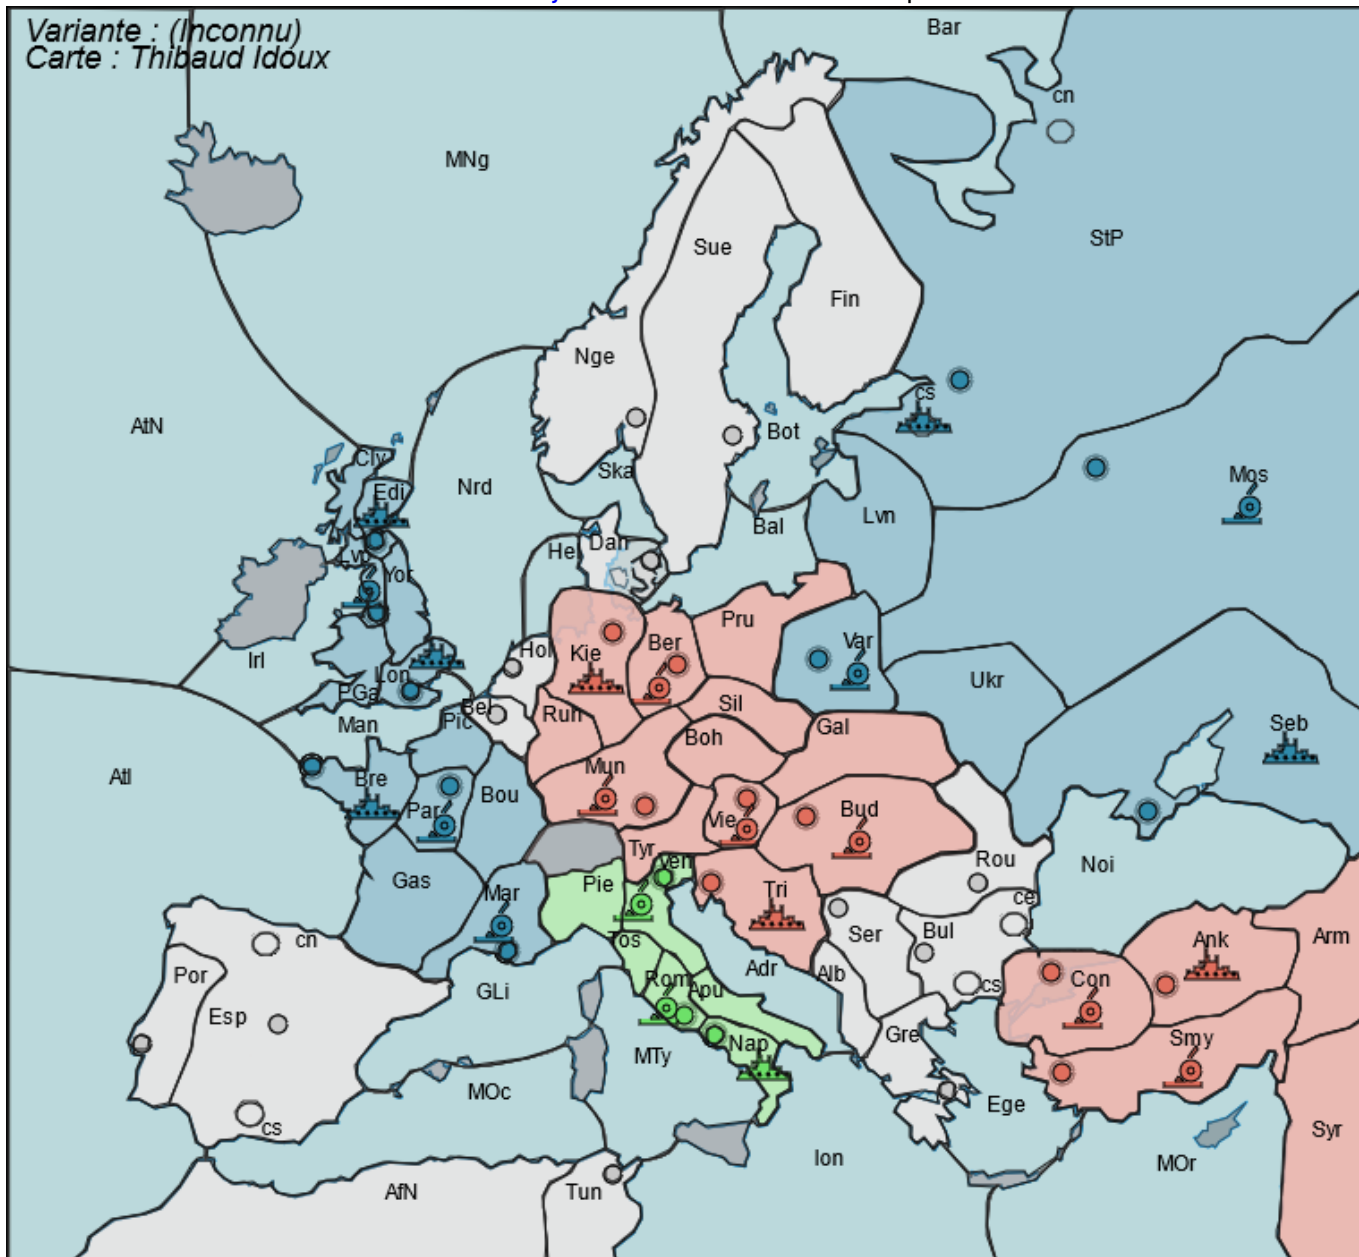

# La Grande Guerre

La Grande Guerre est une [variante à 2 joueurs](#) dérivé de la classique

## Contexte

La Grande Guerre se déroule pendant la 1ère Guerre Mondiale

## Position de Départ

Puissances	Armées	Flottes
<b>Entente</b>	Liverpool, Paris, Marseille, Moscou, Varsovie	Edimbourg, Londres, Brest, Sébastopol, Saint-Pétersbourg (côte sud)
<b>Alliance</b>	Berlin, Munich, Vienne, Budapest, Constantinople, Smyrne	Kiel, Trieste, Ankara
<b>Italie</b>	Venise, Rome	Naples

### Provinces à multiples cotes

- Espagne : Côtes Nord et Sud
- Bulgarie : Côtes Sud et Est
- Saint-Pétersbourg : Côtes Nord et Sud.