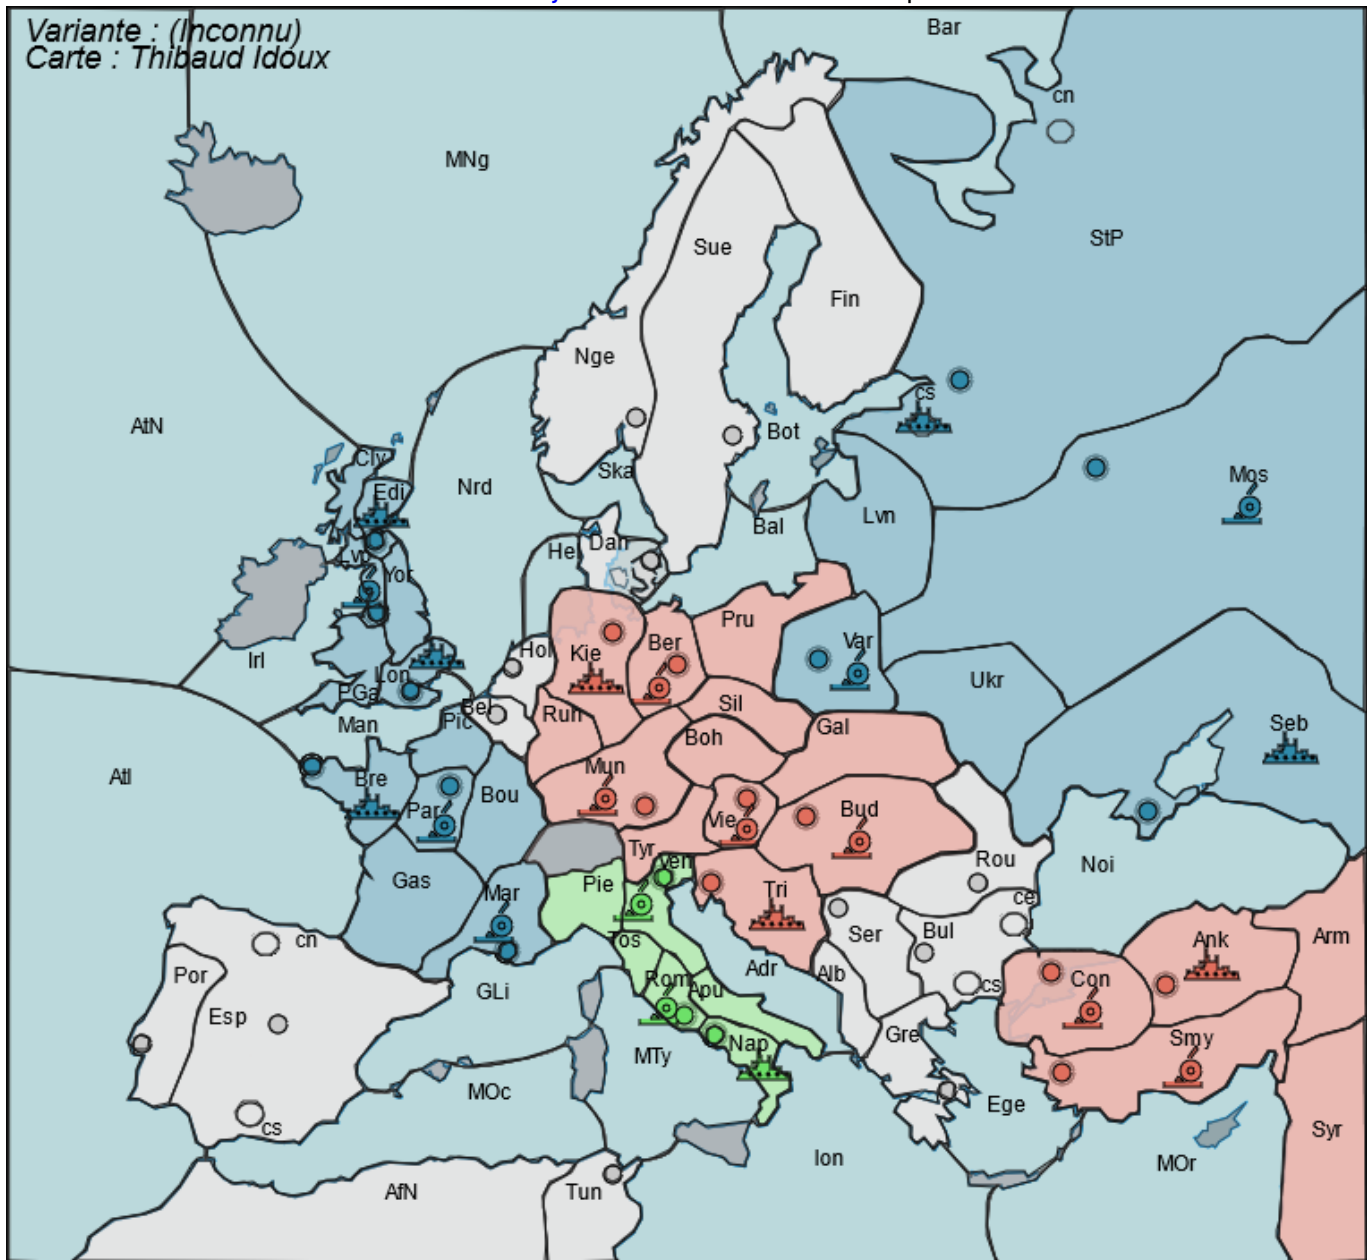

# La Grande Guerre

La Grande Guerre est une [variante à 2 joueurs](#) dérivé de la classique

## Contexte

La Grande Guerre se déroule pendant la 1ère Guerre Mondiale

## Position de Départ

Puissances	Armées	Flottes
<b>Entente</b>	Liverpool, Paris, Marseille, Moscou, Varsovie	Edimbourg, Londres, Brest, Sébastopol, Saint-Pétersbourg (côte sud)
<b>Alliance</b>	Berlin, Munich, Vienne, Budapest, Constantinople, Smyrne	Kiel, Trieste, Ankara
<b>Italie</b>	Venise, Rome	Naples

### Provinces à multiples cotes

- Espagne : Côtes Nord et Sud
- Bulgarie : Côtes Sud et Est
- Saint-Pétersbourg : Côtes Nord et Sud.