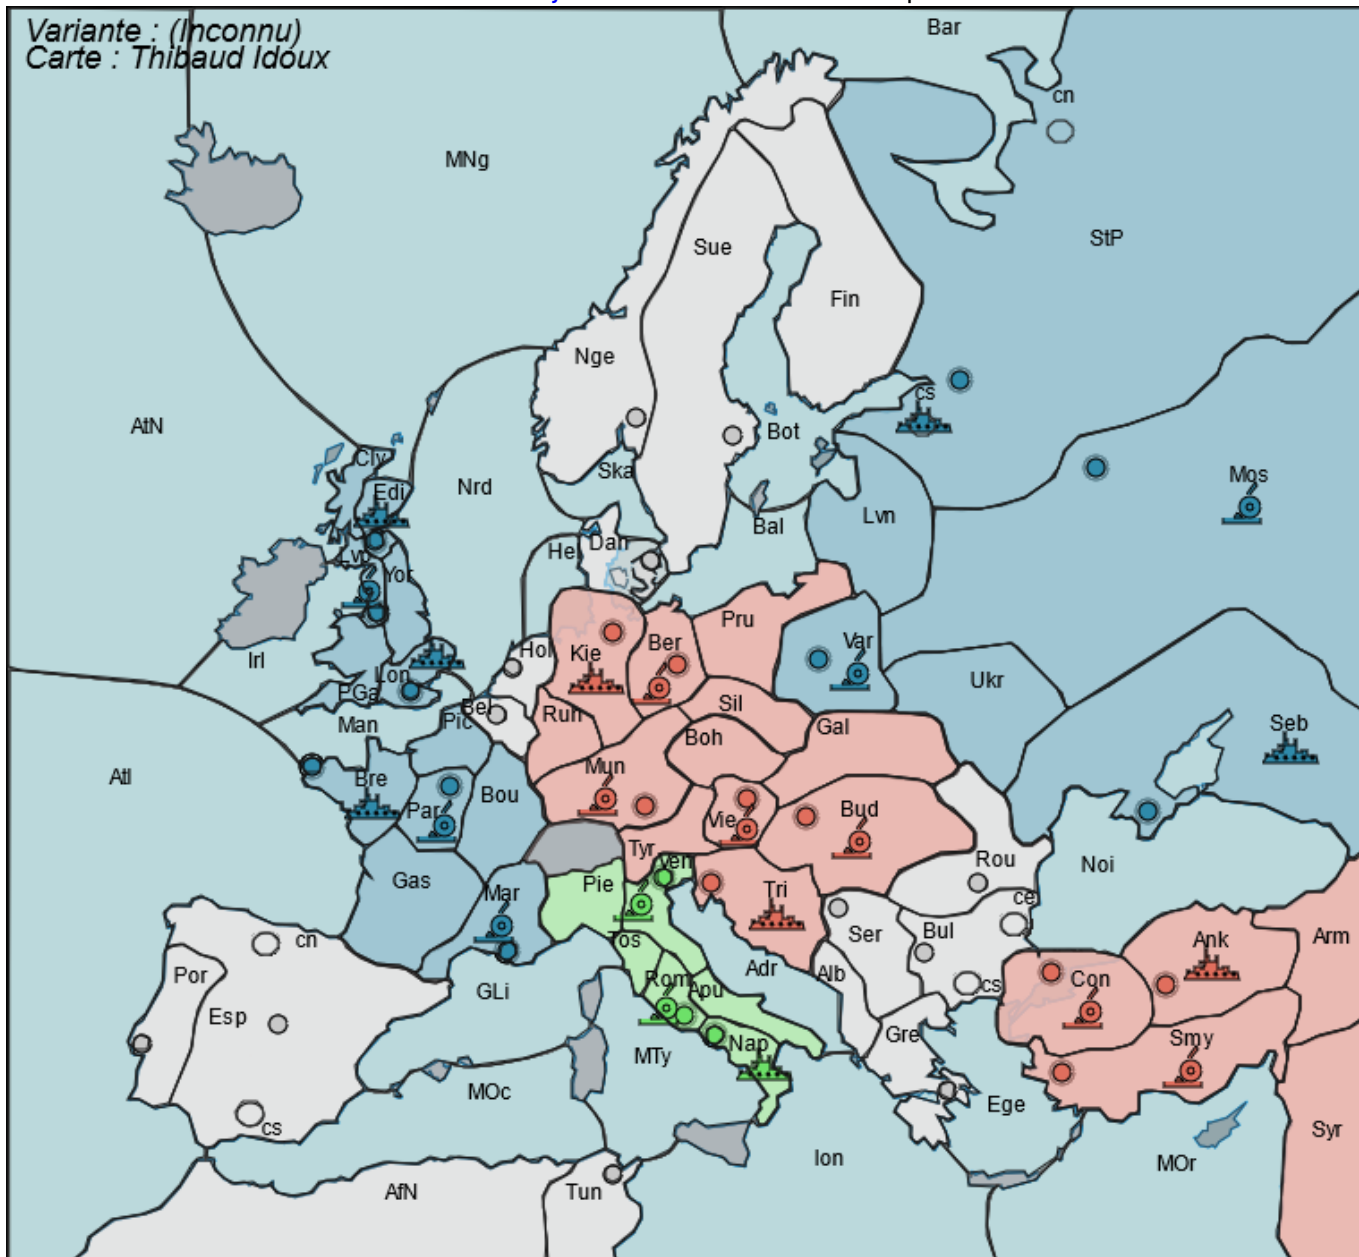

La Grande Guerre

La Grande Guerre est une variante à 2 joueurs dérivé de la classique

Créateur

- ??

Contexte

La Grande Guerre se déroule pendant la 1ère Guerre Mondiale

Données Techniques

Territoires = 75

- Terrestres = 14
- Côtiers = 42
- Maritimes = 19

- Centres de ravitaillement = 34
- solo = 18

Puissances

- **Alliance**
- **Entente**
- **Italie** (L'Italie n'est pas jouée et ses unités sont en désordre civil pendant toute la partie)

Position de Départ

Puissances	Armées	Flottes
Entente	Liverpool, Paris, Marseille, Moscou, Varsovie	Edimbourg, Londres, Brest, Sébastopol, Saint-Pétersbourg (côte sud)
Alliance	Berlin, Munich, Vienne, Budapest, Constantinople, Smyrne	Kiel, Trieste, Ankara
Italie	Venise, Rome	Naples

Particularité de la carte

Provinces à multiples cotes

- Espagne : Côtes Nord et Sud
- Bulgarie : Côtes Sud et Est
- Saint-Pétersbourg : Côtes Nord et Sud.

Disponibilité

La Grande Guerre est une variante disponible sur :