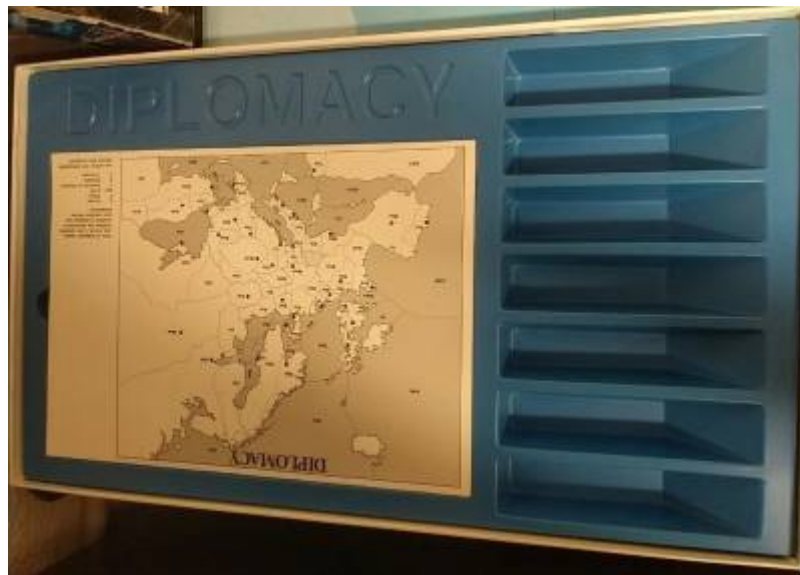

[Start](#)

Boîte de Jeu : Version France

Edition Miro Logo 1

- Année de Sortie : 1976

Couleur des pions :

Nation	Couleur
Allemagne	Noir
Angleterre	Rose
Autriche	Rouge
France	Bleu
Italie	Vert
Russie	Jaune
Turquie	Gris

Recto de la boîte

Verso de la boîte

Intérieur

Plateau

Edition Miro Logo 2

- Année de Sortie : 1976

Seul changement par rapport à la 1ere édition Miro, c'est le changement de logo

Couleur des pions :

Nation	Couleur
Allemagne	Noir
Angleterre	Rose
Autriche	Rouge
France	Bleu
Italie	Vert
Russie	Jaune
Turquie	Gris

[Recto de la boîte](#)

Intérieur de la boite

Plateau

Edition Parker

- Année de Sortie : 1978

Couleur des pions :

Nation	Couleur
Allemagne	Noir
Angleterre	Rose
Autriche	Rouge
France	Bleu
Italie	Vert
Russie	Jaune
Turquie	Gris

Recto de la boîte

Verso de la boîte

Intérieur

Plateau & notice

Edition Descartes

- Année de Sortie : 1994
- Artiste : Gilles Lautussier & Guillaume Rohmer