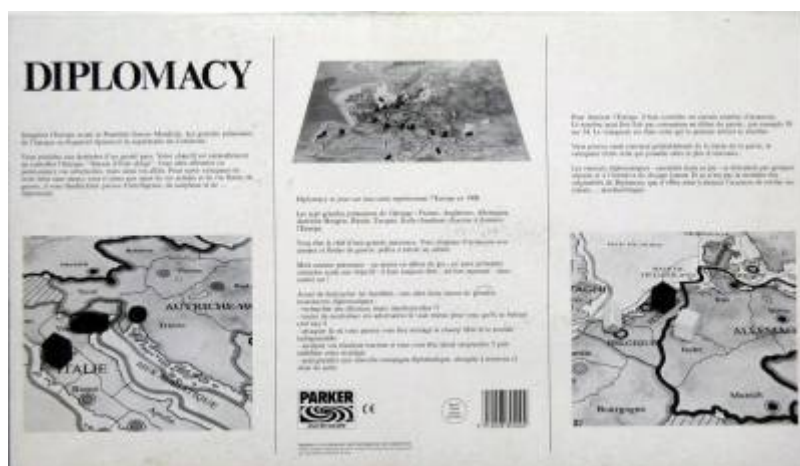

[Start](#)

Boîte de Jeu : Version France

Edition Miro Logo 1

- Année de Sortie : 1976

Couleur des pions :

Nation	Couleur
Allemagne	Noir
Angleterre	Rose
Autriche	Rouge
France	Bleu
Italie	Vert
Russie	Jaune
Turquie	Gris

Recto de la boîte

Verso de la boîte

Intérieur

Plateau

Edition Miro Logo 2

- Année de Sortie : 1976

Seul changement par rapport à la 1ere édition Miro, c'est le changement de logo

Couleur des pions :

Nation	Couleur
Allemagne	Noir
Angleterre	Rose
Autriche	Rouge
France	Bleu
Italie	Vert
Russie	Jaune
Turquie	Gris

[Recto de la boîte](#)

Intérieur de la boite

Plateau

Edition Parker

- Année de Sortie : 1978

Couleur des pions :

Nation	Couleur
Allemagne	Noir
Angleterre	Rose
Autriche	Rouge
France	Bleu
Italie	Vert
Russie	Jaune
Turquie	Gris

Recto de la boîte

Verso de la boîte

Intérieur

Plateau & notice

Edition Descartes

- Année de Sortie : 1994
- Artiste : Gilles Lautussier & Guillaume Rohmer